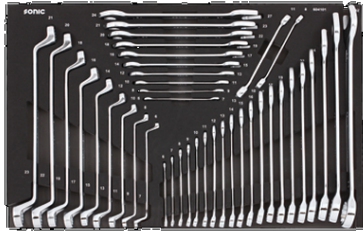

Produktdatenblatt

SFS Schlüssel-SET 41-teilig

SONIC - 604101

Beschreibung:

SFS Schlüssel-SET

Technische Daten:

41-teilig